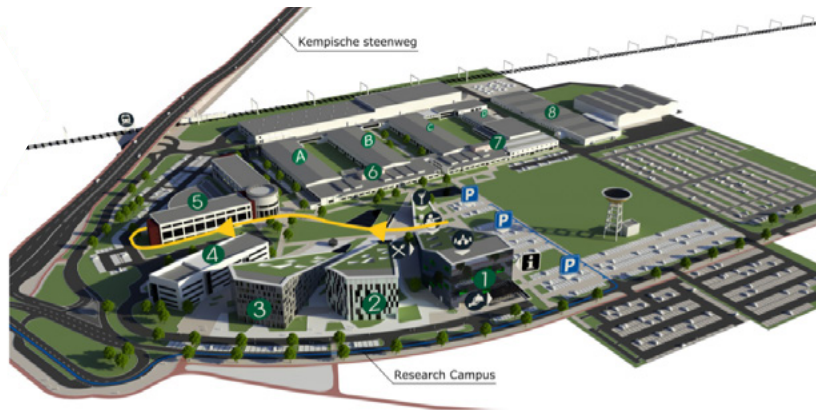

# Op weg naar Securex

**Corda Campus - Securex** (medische onderzoeken)

Research Campus 2 - Hasselt

Corda Campus grenst aan de weg Hasselt-Eindhoven en ligt dicht bij de autosnelwegen E313 en E314.

**De campus is ook bereikbaar met het openbaar vervoer.**

Kom je met de trein? Het **station van Kiewit** ligt op 5 minuten wandelen.

Op 500 m bevindt zich de **bushalte 'Kiewit station'** met buslijnen 13, 16, 18a, 22, 23, 35, 48, 51, 52, 180, 182, 283.

De campus is ook omgeven door **fietspaden** die je toegang geven tot het **fietsroutenetwerk**.