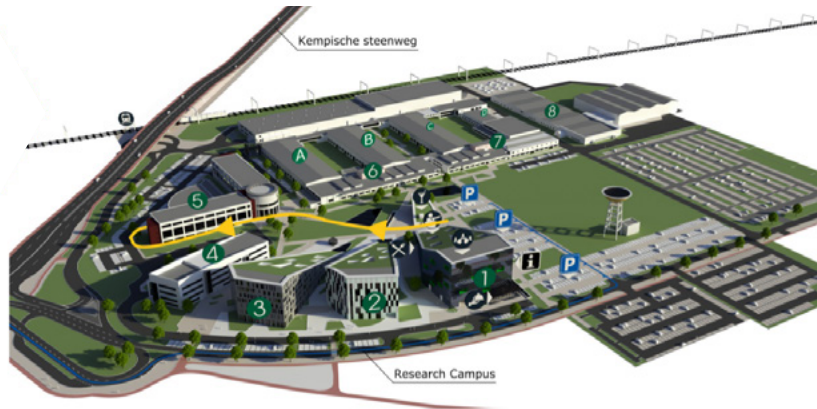

Op weg naar Securex

Corda Campus - Securex (medische onderzoeken)

Research Campus 5 - Hasselt

Corda Campus grenst aan de weg Hasselt-Eindhoven en ligt dicht bij de autosnelwegen E313 en E314.

De campus is ook bereikbaar met het openbaar vervoer.

Kom je met de trein? Het **station van Kiewit** ligt op 5 minuten wandelen.

Op 500 m bevindt zich de **bushalte 'Kiewit station'** met buslijnen 13, 16, 18a, 22, 23, 35, 48, 51, 52, 180, 182, 283.

De campus is ook omgeven door **fietspaden** die je toegang geven tot het **fietsrouten netwerk**.