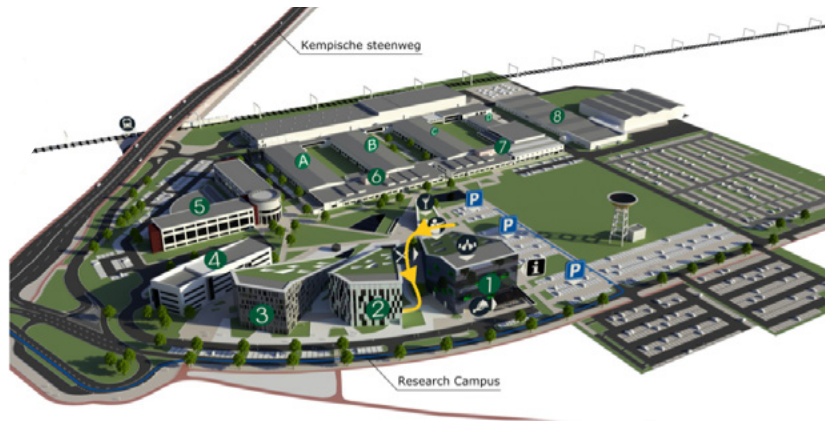

Op weg naar Securex

Corda Campus - Securex (ondernemingsloket)

Research Campus 2 - Hasselt

Corda Campus grenst aan de weg Hasselt-Eindhoven en ligt dicht bij de autosnelwegen E313 en E314.

De campus is ook bereikbaar met het openbaar vervoer.

Kom je met de trein? Het **station van Kiewit** ligt op 5 minuten wandelen.

Op 500 m bevindt zich de **bushalte 'Kiewit station'** met buslijnen 13, 16, 18a, 22, 23, 35, 48, 51, 52, 180, 182, 283.

De campus is ook omgeven door **fietspaden** die je toegang geven tot het **fietsrouten netwerk**.

Op weg naar Securex

Corda Campus - Securex (medische onderzoeken)

Research Campus 2 - Hasselt

Corda Campus grenst aan de weg Hasselt-Eindhoven en ligt dicht bij de autosnelwegen E313 en E314.

De campus is ook bereikbaar met het openbaar vervoer.