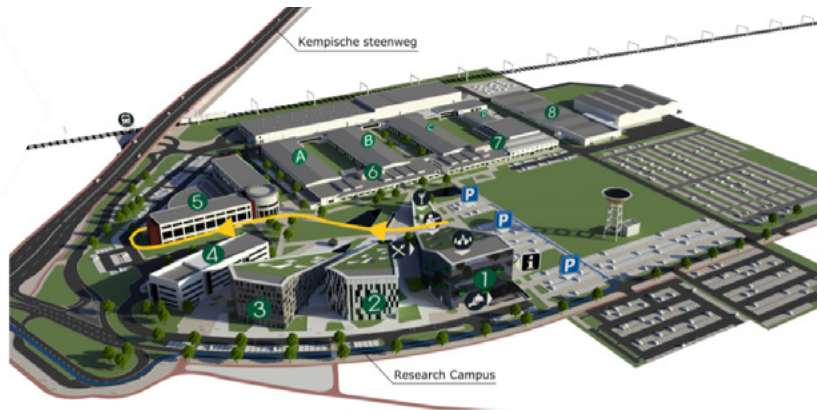

Op weg naar Securex

Corda Campus - Securex (ondernemingsloket)

Research Campus 2 - Hasselt

Corda Campus grenst aan de weg Hasselt-Eindhoven en ligt dicht bij de autosnelwegen E313 en E314.

De campus is ook bereikbaar met het openbaar vervoer.

Kom je met de trein? Het **station van Kiewit** ligt op 5 minuten wandelen.

Op 500 m bevindt zich de **bushalte 'Kiewit station'** met buslijnen 13, 16, 18a, 22, 23, 35, 48, 51, 52, 180, 182, 283.

De campus is ook omgeven door **fietspaden** die je toegang geven tot het **fietsrouten netwerk**.

Op weg naar Securex

Corda Campus - Securex (medische onderzoeken)

Research Campus 2 - Hasselt

Corda Campus grenst aan de weg Hasselt-Eindhoven en ligt dicht bij de autosnelwegen E313 en E314.

De campus is ook bereikbaar met het openbaar vervoer.

Kom je met de trein? Het **station van Kiewit** ligt op 5 minuten wandelen.

Op 500 m bevindt zich de **bushalte 'Kiewit station'** met buslijnen 13, 16, 18a, 22, 23, 35, 48, 51, 52, 180, 182, 283.

De campus is ook omgeven door **fietspaden** die je toegang geven tot het **fietsroutenetwerk**.